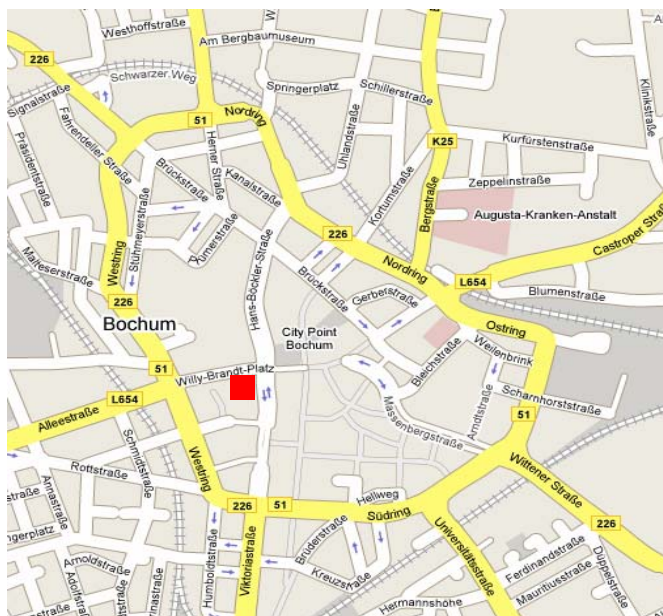

## Anfahrtsbeschreibung

**Stiftung Jedem Kind ein Instrument  
Willy-Brandt-Platz 1-3  
44787 Bochum**

**Das Büro der Stiftung befindet sich in der 1. Etage des roten Backsteingebäudes am Willy-Brandt-Platz, im Zentrum von Bochum, gegenüber dem Rathaus der Stadt.**

### Anfahrt über die A 40

#### Aus Richtung Essen

An der Anschlussstelle Bochum Stahlhausen auf die Wattenscheider Straße (L633) Richtung Hattingen/ Bochum Stahlhausen/Bo-Weitmar abfahren. An der Jahrhunderthalle vorbei, links in die Alleestraße (L654) biegen.

#### Aus Richtung Dortmund

An der Anschlussstelle Bochum-Zentrum in Richtung B51, Bo-Zentrum/Bo-Riemke/Bo-Hofstede abfahren. Der Herner Straße (B51) folgen, links in den Willy-Brandt-Platz abbiegen.